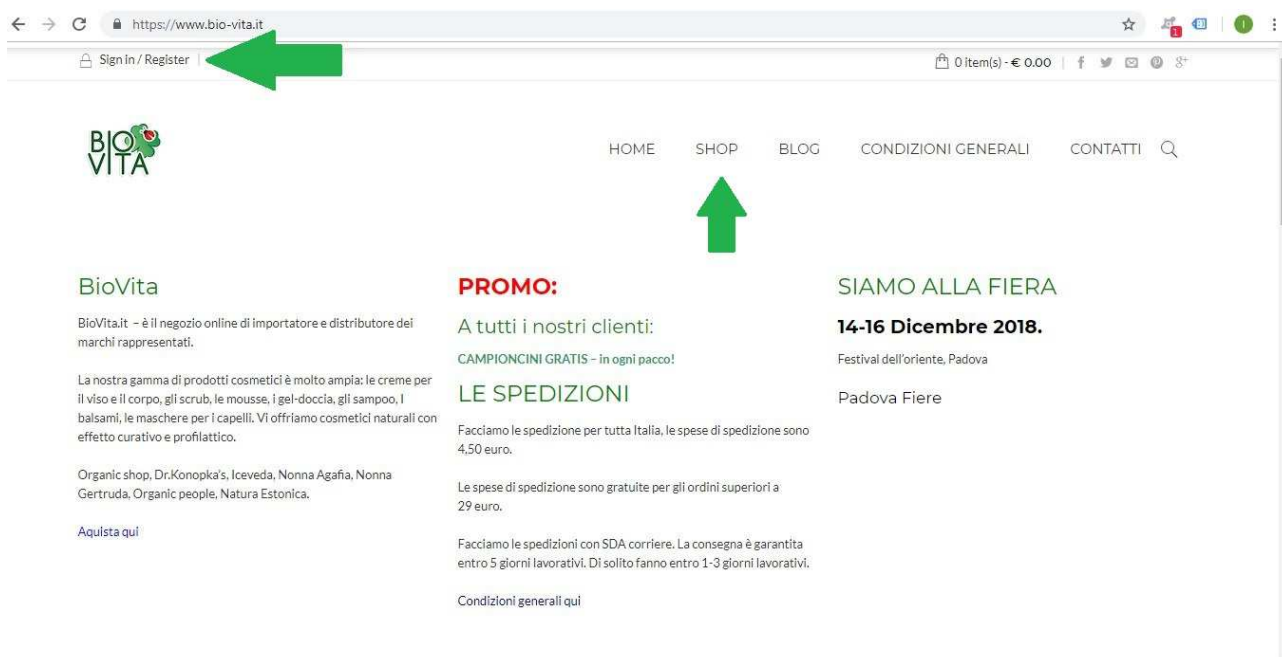

L'istruzione per la stesura di un ordine.

La stesura di un ordine nel negozio-online www.bio-vita.it è possibile sia con la registrazione preliminare/entrata nel sistema (guardare **L'istruzione di registrazione/entrata nel sistema**) sia senza la registrazione preliminare/entrata nel sistema.

Per fare un ordine bisogna andare sulla pagina www.bio-vita.it/shop attraverso il link **SHOP** sul menu orizzontale.

Dopo questo Lei è su questa pagina:

A sinistra si trova il menu con la lista dei prodotti, raggruppati secondo le marche e il nome. Con il + sono segnati le voci del menu, che hanno delle sottosezioni.