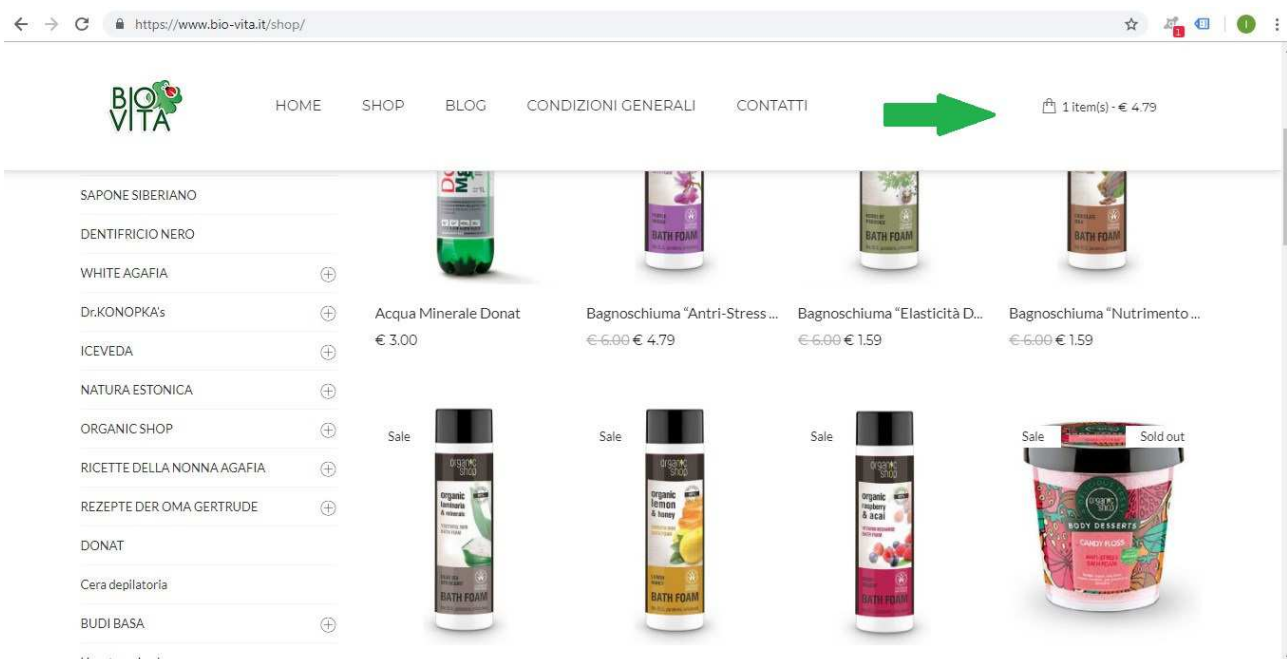

Premendo sull'immagine di un prodotto si passa sulla pagina con la descrizione dettagliata e una foto del prodotto. Da qui si aggiunge il prodotto premendo **Aggiungi**