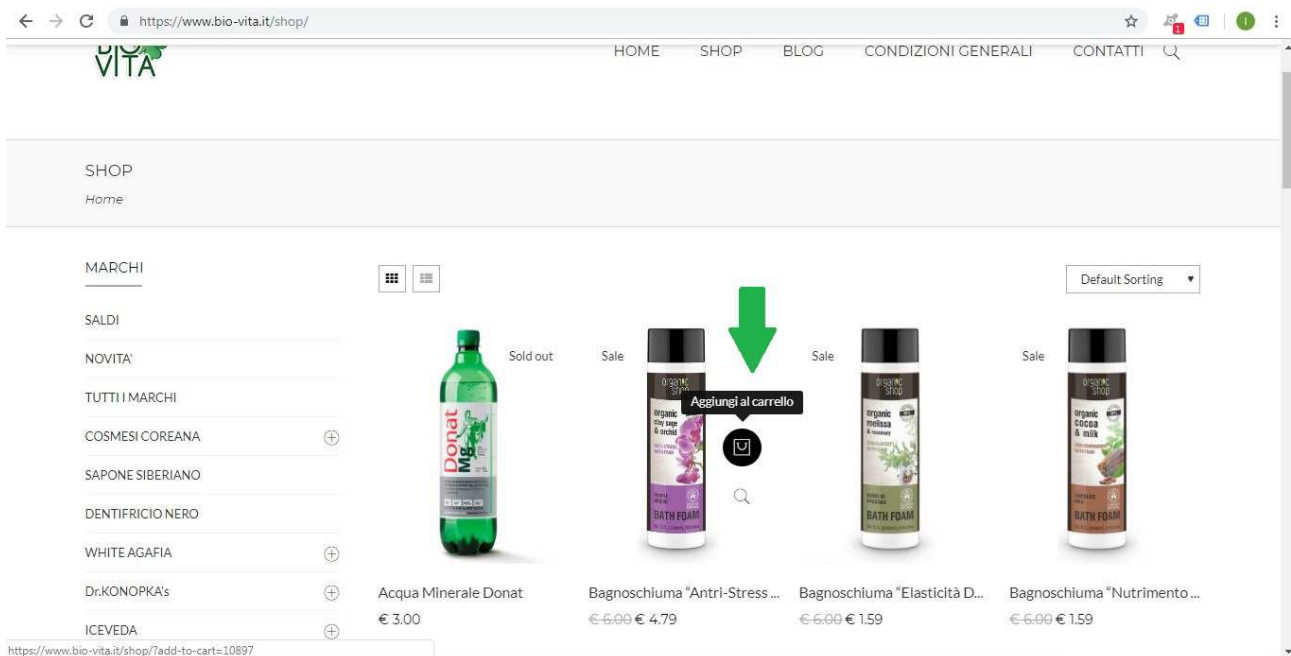

TIPI DI PRODOTTI NELLA CATEGORIA SELEZIONATA SOPRA	CERCA I PRODOTTI PER:
AQUA (1)	I CAPELLI I CAPELLI COLORATI
BAGNISCHIUMA (10)	I CAPELLI DEBOLI
BALSAMI (30)	I CAPELLI DEBOLI E DANNEGGIATI
BURRO (2)	I CAPELLI GRASSI
CERA DEPIILATORIA (3)	I CAPELLI NORMALI
CREME (54)	I CAPELLI NORMALI I GRASSI
DENTIFRICIO (1)	I CAPELLI SECCHI
	I CAPELLI SOTTILI e DOPPIE PUNTE
	I DENTI IL CORPO IL VISIO

Si può aggiungere nel carrello il prodotto dalla lista dei prodotti a destra dello schermo. Per farlo bisogna premere il segno corrispondente accanto al prodotto (ci sarà il suggerimento **Aggiungi al carrello**)

Dopo aver premuto **Aggiungi al carrello** a destra vedrà il suo carrello. Per continuare gli acquisti, bisogna premere il campo bianco a sinistra del campo del suo carrello, oppure il segno Close in alto a destra del suo carrello. Si può anche premere **View cart** per vedere il proprio carrello e regolare la quantità