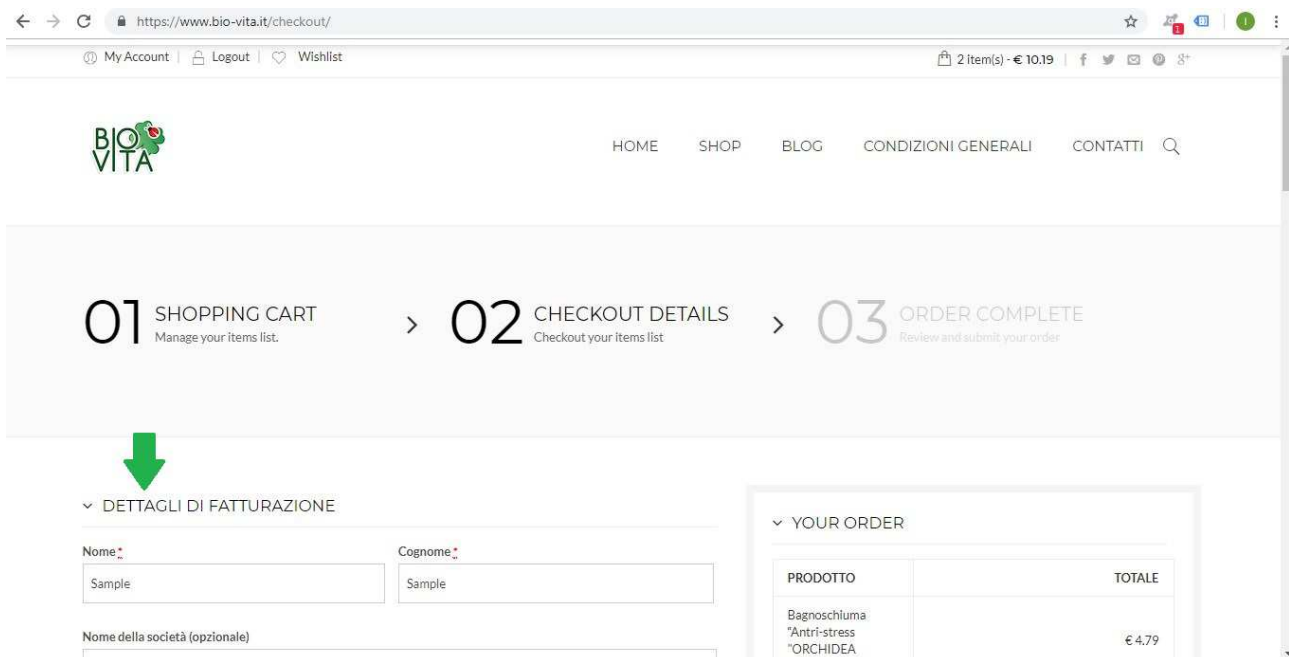

Si compila il suo indirizzo e i dettagli del contatto.