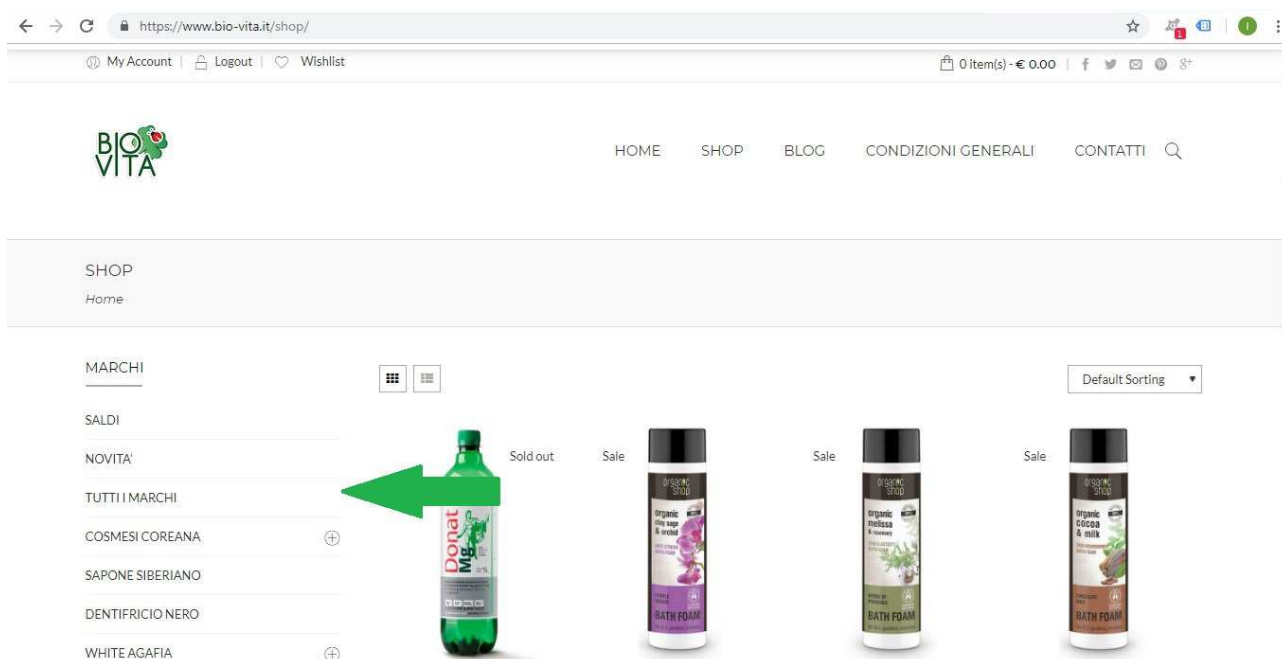

L'istruzione per la stesura di un ordine.

La stesura di un ordine nel negozio-online www.bio-vita.it è possibile sia con la registrazione preliminare/entrata nel sistema (guardare **L'istruzione di registrazione/entrata nel sistema**) sia senza la registrazione preliminare/entrata nel sistema.

Per fare un ordine bisogna andare sulla pagina www.bio-vita.it/shop attraverso il link **SHOP** sul menu orizzontale.

Dopo questo Lei è su questa pagina:

A sinistra si trova il menu con la lista dei prodotti, raggruppati secondo le marche e il nome. Con il + sono segnati le voci del menu, che hanno delle sottosezioni.

Così, per esempio, premendo su Dr.Konopka's, a destra dello schermo Lei vede tutti I prodotti di questa marca. Premendo + vicino a Dr.Konopka's , nella sottosezione aperta Lei vede le opzioni aggiuntive (**per I capelli, per le gambe**, etc), premendo le quali Lei può trovare il prodotto che le serve più velocemente.

Così, scegliendo nel menu **TUTTI I MARCHI** e premendo la voce **SHAMPOO** a destra si vedranno gli shampoo di tutte le marche presenti.

Scegliendo invece la categoria **ORGANIC SHOP** e premendo la voce **SHAMPOO** si vedranno solo gli shampoo della marca **ORGANIC SHOP**.