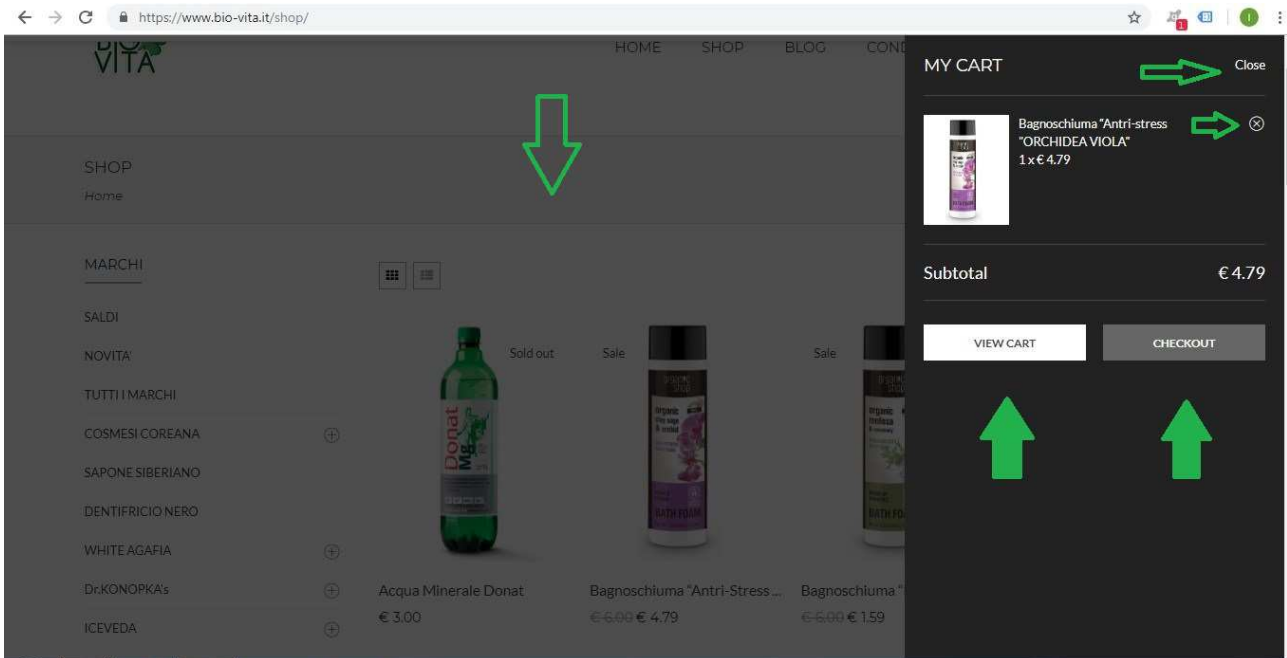

dei prodotti e vedere le spese della spedizione.

Oppure si può premere **Checkout** e passare subito alla compilazione dei dati dell'indirizzo e al pagamento dell'ordine.

Premendo **x** a destra del prodotto si può subito togliere dal carrello il prodotto (per esempio se è stato aggiunto per sbaglio).

Si può passare al carrello in ogni momento premendo il segno corrispondente in alto a destra. Si vede sempre la quantità dei prodotti già aggiunti e la somma (senza la spedizione).